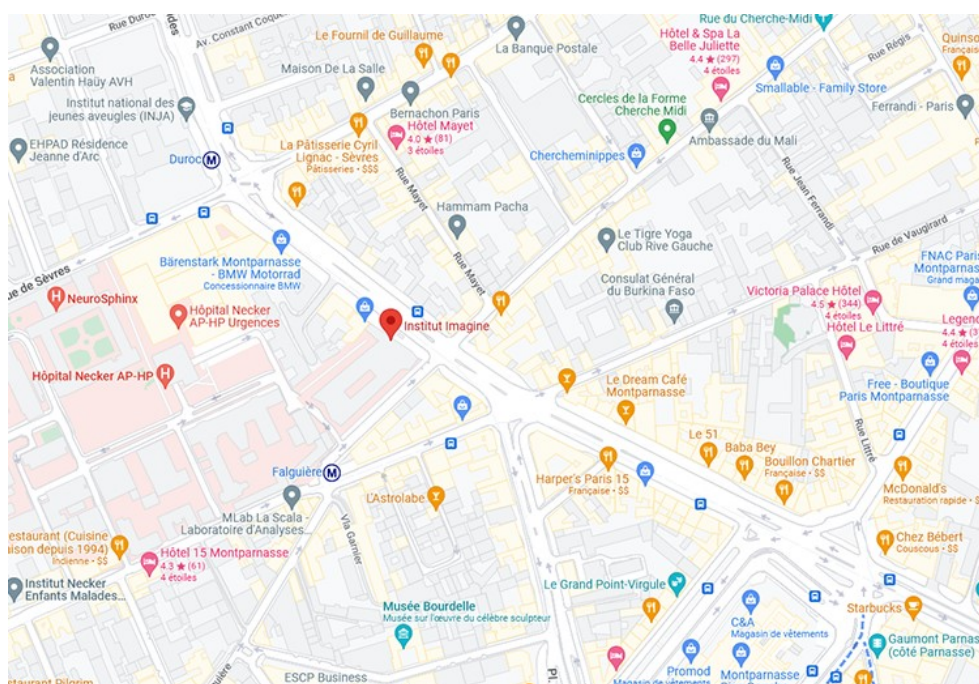

PLAN D'ACCÈS

Institut Imagine - 24 boulevard du Montparnasse - 75015 Paris

Métros	Parkings Vinci (stationnement payant)
Duroc (Lignes 10 et 13) Falguière (ligne 12) Pasteur (lignes 6 et 12) Sèvres-Lecourbe (ligne 6)	<u>Falguière</u> 81 rue Falguière (après le boulevard Pasteur) <u>Cambronne</u> 8 boulevard Garibaldi <u>Lecourbe</u> 37 boulevard Garibaldi <u>Montparnasse</u> 12 et 141 boulevard du Montparnasse <u>Péclet</u> 28 rue Péclet
Bus	
Lignes 28, 70, 82, 86, 89 et 92 Arrêt Duroc ou Hôpital Enfants-Malades.	